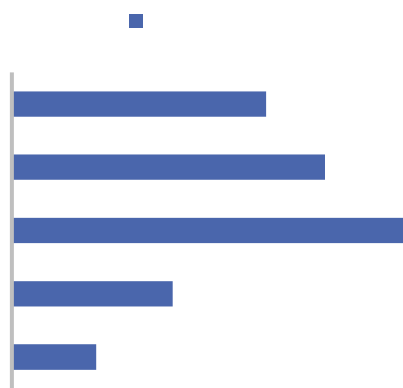

- 商用车
- 工程机械

- 动力电池
- 储能电池

- MES
- PLC
- 仿真
- 设计

- 汽车压铸检测
- 汽车零部件检测
- 一般工业检测

2020 福臻集团雇员

2020 福臻集团营业额

2020 福臻集团业务范围

Chery