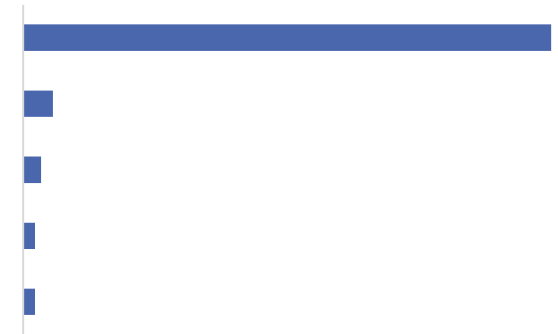

- 商用车
- 工程机械

- 动力电池
- 储能电池

- MES
- PLC
- 仿真
- 设计

- 汽车压铸检测
- 汽车零部件检测
- 一般工业检测

2020 福臻集团雇员

2020 福臻集团营业额

2020 福臻集团业务范围

Chery