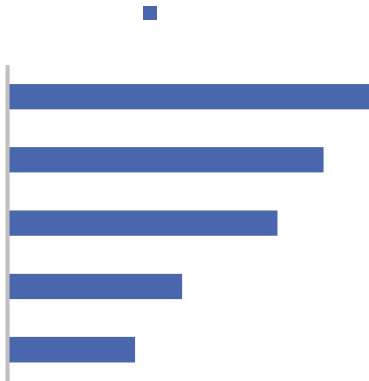

- 商用车
- 工程机械

- 动力电池
- 储能电池

- MES
- PLC
- 仿真
- 设计

- 汽车压铸检测
- 汽车零部件检测
- 一般工业检测

2020 福臻集团雇员

2020 福臻集团营业额

2020 福臻集团业务范围

Chery